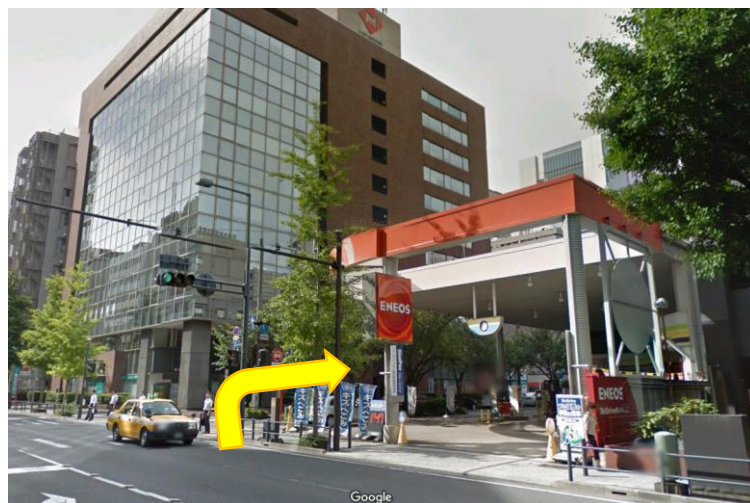

【横浜関内オフィスまでのアクセス】

神奈川県横浜市中区常磐町3-21 アライアンス関内ビル402号室

**1階の居酒屋の
横のエンタランス
から入ります**

- 関内駅 北口から徒歩 5 分
- 馬車道駅 7 出口から徒歩 10 分

馬車道駅からのアクセス

改札を出て7番出口に向かい、出口を出たらそのまままっすぐ進みます

エネオスの横を右折します

関内桜通りをまっすぐ5分程歩くとアライアンス関内ビルがあります

関内駅からのアクセス

関内駅北口を出たら右折します

ファミリーマートが見えたら
左折します

2分程歩くとアライアンス
関内ビルが見えます