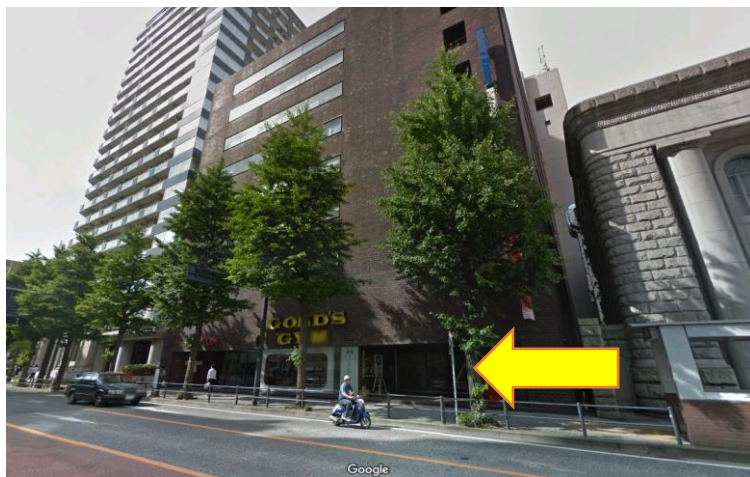

【横浜関内オフィスまでのアクセス】

神奈川県横浜市中区常磐町3-21 アライアンス関内ビル402号室

**1階の居酒屋の
横のエンタランス
から入ります**

- 関内駅 北口から徒歩 5 分
- 馬車道駅 7 出口から徒歩 10 分

馬車道駅からのアクセス

改札を出て7番出口に向かい、出口を出たらそのまままっすぐ進みます

エネオスの横を右折します

関内桜通りをまっすぐ5分程歩くとアライアンス関内ビルがあります

関内駅からのアクセス

関内駅北口を出たら右折します

ファミリーマートが見えたら
左折します

2分程歩くとアライアンス
関内ビルが見えます