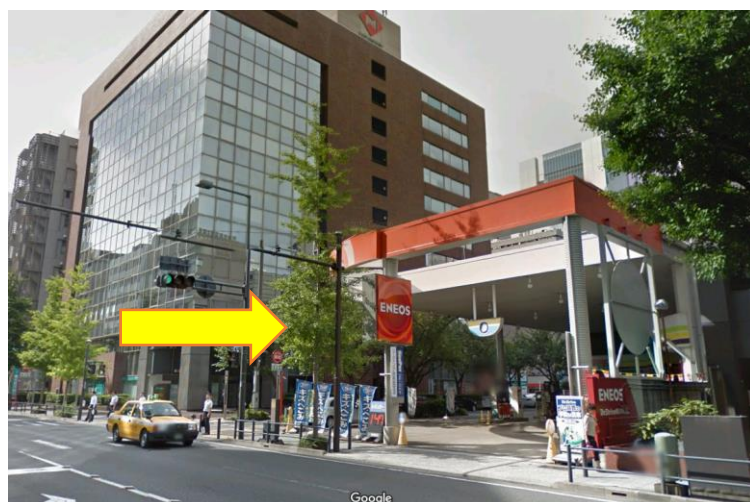

【横浜関内オフィスまでのアクセス】

神奈川県横浜市中区常磐町3-21 アライアンス関内ビル402号室

1階の居酒屋の
横のエントランス
から入ります

- ・関内駅 北口から徒歩 5 分
- ・馬車道駅 7 出口から徒歩 10 分

馬車道駅からのアクセス

改札を出て7番出口に向かい、出口を出たらそのまままっすぐ進みます

エネオスの横を右折します

関内桜通りをまっすぐ行くとアライアンス関内ビルがあります

関内駅からのアクセス

**関内駅北口を出たら右折
します**

**ファミリーマートが見えたら
左折します**

**2分程歩くとアライアンス
関内ビルがみえます**