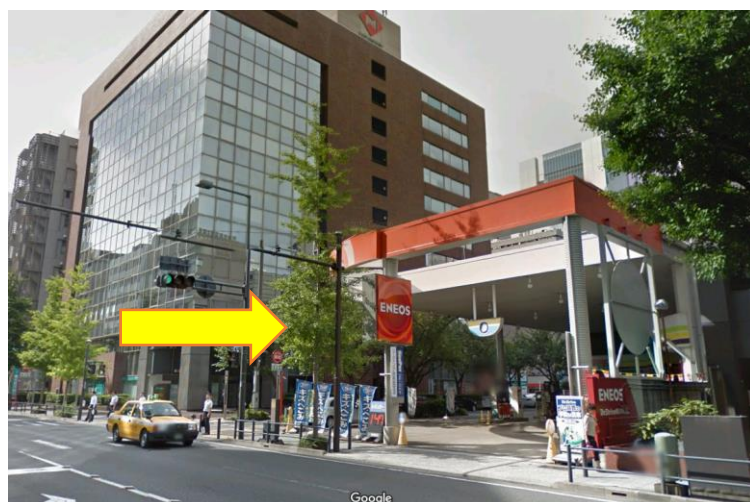

## 【横浜関内オフィスまでのアクセス】

神奈川県横浜市中区常磐町3-21 アライアンス関内ビル402号室

1階の居酒屋の  
横のエントランス  
から入ります

- 関内駅 北口から徒歩 5 分
- 馬車道駅 7 出口から徒歩 10 分

## 馬車道駅からのアクセス

改札を出て7番出口に向かい、出口を出たらそのまままっすぐ進みます

エネオスの横を右折します

関内桜通りをまっすぐ行くとアライアンス関内ビルがあります

## 関内駅からのアクセス

関内駅北口を出たら右折  
します

ファミリーマートが見えたら  
左折します

2分程歩くとアライアンス  
関内ビルが見えます