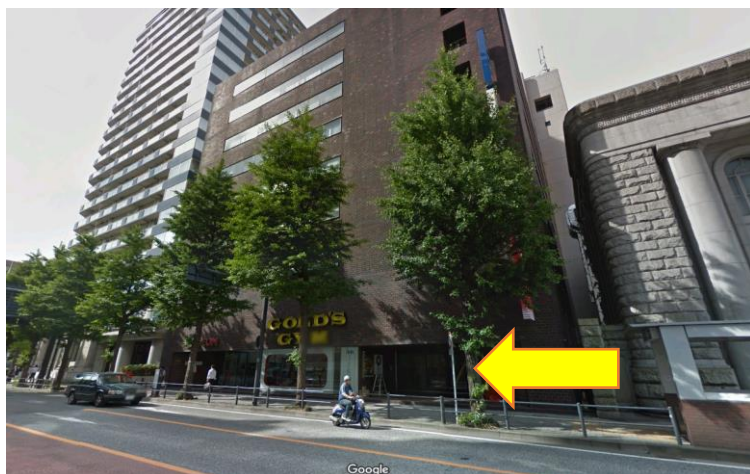

【横浜関内オフィスまでのアクセス】

神奈川県横浜市中区常磐町3-21 アライアンス関内ビル402号室

1階の居酒屋の
横のエントランス
から入ります

- ・関内駅 北口から徒歩 5 分
- ・馬車道駅 7 出口から徒歩 10 分

馬車道駅からのアクセス

改札を出て7番出口に向かい、出口を出たらそのまままっすぐ進みます

エネオスの横を右折します

関内桜通りをまっすぐ行くとアライアンス関内ビルがあります

関内駅からのアクセス

**関内駅北口を出たら右折
します**

**ファミリーマートが見えたら
左折します**

**2分程歩くとアライアンス
関内ビルがみえます**