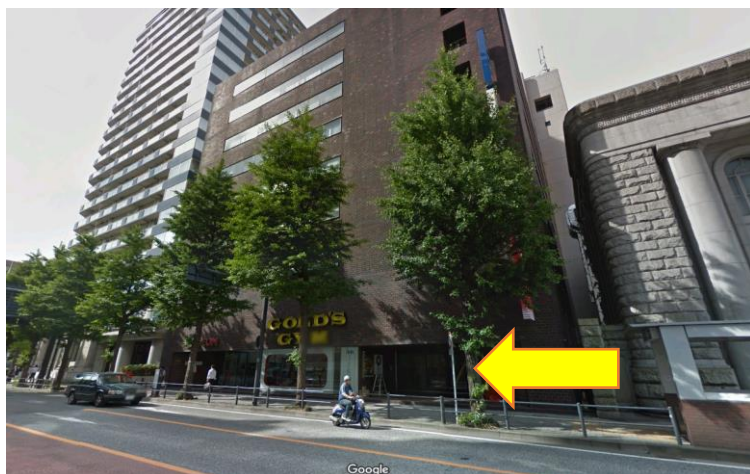

## 【横浜関内オフィスまでのアクセス】

神奈川県横浜市中区常磐町3-21 アライアンス関内ビル402号室

1階の居酒屋の  
横のエントランス  
から入ります

- 関内駅 北口から徒歩 5 分
- 馬車道駅 7 出口から徒歩 10 分

## 馬車道駅からのアクセス

改札を出て7番出口に向かい、出口を出たらそのまままっすぐ進みます

エネオスの横を右折します

関内桜通りをまっすぐ行くとアライアンス関内ビルがあります

## 関内駅からのアクセス

関内駅北口を出たら右折  
します

ファミリーマートが見えたら  
左折します

2分程歩くとアライアンス  
関内ビルが見えます