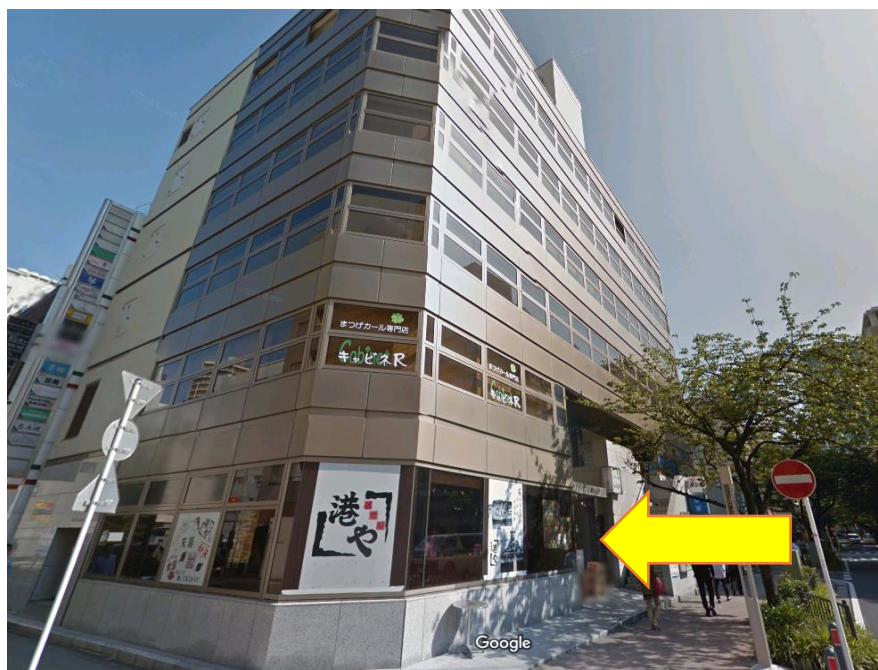

【横浜関内オフィスまでのアクセス】

神奈川県横浜市中区常磐町3-21 アライアンス関内ビル402号室

1階の居酒屋の
横のエントランス
から入ります

- ・関内駅 北口から徒歩 5 分
- ・馬車道駅 7 出口から徒歩 10 分

馬車道駅からのアクセス

改札を出て7番出口に向かい、出口を出たらそのまままっすぐ進みます

エネオスの横を右折します

関内桜通りをまっすぐ行くとアライアンス関内ビルがあります

関内駅からのアクセス

**関内駅北口を出たら右折
します**

**ファミリーマートが見えたら
左折します**

**2分程歩くとアライアンス
関内ビルがみえます**