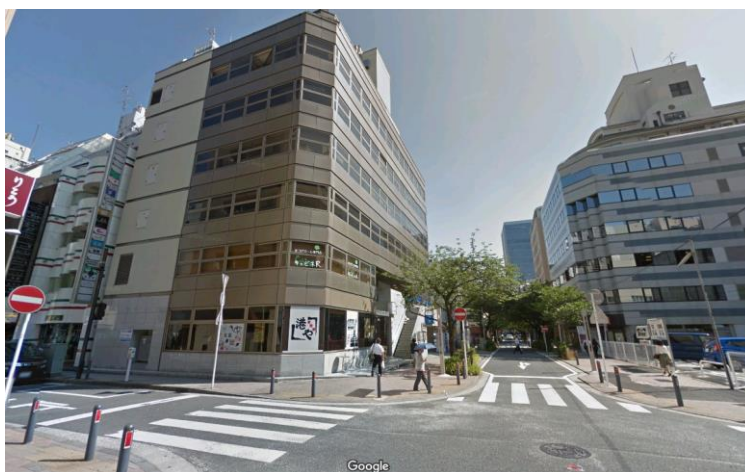

## 【横浜関内オフィスまでのアクセス】

神奈川県横浜市中区常磐町3-21 アライアンス関内ビル402号室

1階の居酒屋の  
横のエントランス  
から入ります

- 関内駅 北口から徒歩 5 分
- 馬車道駅 7 出口から徒歩 10 分

## 馬車道駅からのアクセス

改札を出て7番出口に向かい、出口を出たらそのまままっすぐ進みます

エネオスの横を右折します

関内桜通りをまっすぐ行くとアライアンス関内ビルがあります

## 関内駅からのアクセス

関内駅北口を出たら右折  
します

ファミリーマートが見えたら  
左折します

2分程歩くとアライアンス  
関内ビルが見えます