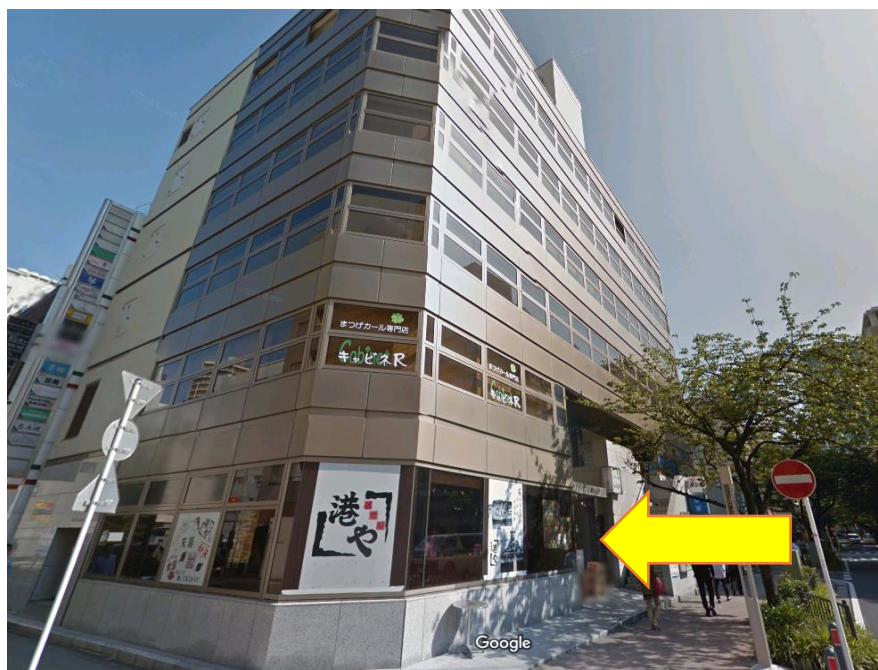

## 【横浜関内オフィスまでのアクセス】

神奈川県横浜市中区常磐町3-21 アライアンス関内ビル402号室

1階の居酒屋の  
横のエントランス  
から入ります

- 関内駅 北口から徒歩 5 分
- 馬車道駅 7 出口から徒歩 10 分

## 馬車道駅からのアクセス

改札を出て7番出口に向かい、出口を出たらそのまままっすぐ進みます

エネオスの横を右折します

関内桜通りをまっすぐ行くとアライアンス関内ビルがあります

## 関内駅からのアクセス

関内駅北口を出たら右折  
します

ファミリーマートが見えたら  
左折します

2分程歩くとアライアンス  
関内ビルが見えます